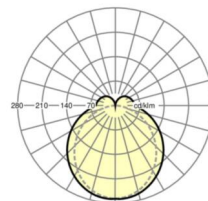

параметры

номер заказа	19130007030
код EAN	4020863418626
номер таможенного тарифа	94051190
Знак прохождения контроля	IP 20, класс защиты I, F, HACCP DIN10500/Food/IFS-пригодность для применения/BRC, Indoor, CE
Степень ударпрочности IK	IK03 (10°C bis 25°C)
Температура окружения	ta 10°C в 25°C
Гарантийный срок	5 лет
Государственные программы поддержки	BEG - государственные субсидии для энергосберегающих зданий (действительна только для Германии)

электротехника

Балласт	Электронный драйвер, дежурное освещение 3ч. (1 штука)
Мощность системы	42W
сетевое напряжение	230V/50Hz
класс энергосбережения/Источник света	B

Оптика

Оснастка	LED, цветопередача/оттенок света CRI ≥ 80 / 4000K
Допуск для координаты цветности (MacAdam)	3SDCM
Фотобиологическая безопасность (светильник)	RG1
Номинальный световой поток	7038lm
Номинальный световой поток-при дежурном освещении	867lm
Срок службы LED	50000h L80/B10 (Tq 25°C)
светоотдача светильников	169lm/W
Угол излучения	130° (C0) / 110° (C90)
UGR поп./вдоль	25.2 / 23.7

DEEP-LINK

<https://www.regiolux.de/ru/article/19130007030>

63